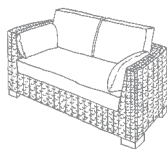

## Sofas

Hélène 8476  
katzundco

Hélène 8472  
katzundco

Sofie 8475  
katzundco

Lilly 8489  
katzundco

SVEN 8253  
Carré

FINN 8229  
Carré

## Technische Details SVEN

SVEN 3-Sitzer  
Modell 8253

Höhe: 79 cm  
Breite: 219 cm  
Tiefe: 90 cm  
Sitzhöhe: 43 cm  
Sitztiefe: 54 cm

SVEN 2,5-Sitzer  
Modell 8252

Höhe: 79 cm  
Breite: 189 cm  
Tiefe: 90 cm  
Sitzhöhe: 43 cm  
Sitztiefe: 54 cm

SVEN Sessel  
Modell 8250

Höhe: 79 cm  
Breite: 88 cm  
Tiefe: 84 cm  
Sitzhöhe: 43 cm  
Sitztiefe: 52 cm

SVEN Hocker  
Modell 8254 ohne Kissen

Höhe: 27 cm  
Breite: 76 cm  
Tiefe: 76 cm

SVEN Hocker  
Modell 8254 mit Kissen