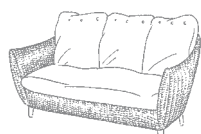

Sessel: **Lilly 8470** · 2-Sitzer Sofa: **Lilly 8488** · Hocker: **Pünktchen 8464**
Geflecht: Boondootrohr · Oberfläche: natur gewachst

Lilly

Lilly bezaubert. Mit Eleganz und Ausstrahlung. Und einer unverkennbar femininen Formensprache. Lilly bedeutet Sitzen in seiner schönsten Form. Und überzeugende Qualität. Gestalterisch und handwerklich. Denn der sinnliche Schwung des doppelwandigen Geflechts und die Polsterung versprechen entspanntes Sitzvergnügen. Auch als 2- und 3-sitziges Sofa.

Technische Details Sofa Lilly

Lilly
Modell 8489

Höhe: 86 cm
Breite: 204 cm
Tiefe: 84 cm
Sitzhöhe: 45 cm
Sitztiefe: 51 cm
3 cm höhere Beine möglich

Lilly
Modell 8488

Höhe: 86 cm
Breite: 159 cm
Tiefe: 84 cm
Sitzhöhe: 45 cm
Sitztiefe: 51 cm
3 cm höhere Beine möglich

Lilly
Modell 8470

Höhe: 86 cm
Breite: 84 cm
Tiefe: 84 cm
Sitzhöhe: 45 cm
Sitztiefe: 49 cm
3 cm höhere Beine möglich

Pünktchen
Modell 8464

Höhe: 38 cm
Ø: 62 cm
3 cm höhere Beine möglich

Diese Modelle sind doppelwandig geflochten und wahlweise in den Materialien Peddigrohr (ovale Form) oder Boondootrohr lieferbar. Peddigrohr Oberflächen sind in vielen verschiedenen Farbtönen lieferbar. Die Bandbreite reicht vom klar lackierten Naturmaterial über natürliche Farbtöne wie pergament oder virginia bis hin zu dunklen oder gewischten Farbtönen. Boondootrohr Oberflächen sind in den Varianten Boondoot natur gewachst oder Boondoot handgewachst (Biooberfläche) verfügbar. Die KATZ Möbelstoffkollektion umfasst strapazierfähige Stoffe in verschiedenen Qualitäten und Dessins sowie ausgesuchte Lederqualitäten. Die Sitzkissenpolster bestehen aus hochwertigen Polyätherschäumen. Zur Unterfederung der Sitzpolster werden elastische Gummigurte eingesetzt. Das stabile Untergestell aus Holz wird als Rippenkonstruktion vergleichbar den Spanten beim Schiffsbau hergestellt. Die Beine von Lilly und Pünktchen werden in der Qualität Ahorn massiv gefertigt.