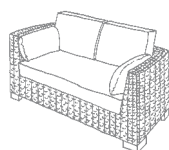

Kollektion: Carré Design: Christian Heimberger

Technische Details SVEN

SVEN 3-Sitzer
Modell 8253

Höhe: 79 cm
Breite: 219 cm
Tiefe: 90 cm
Sitzhöhe: 43 cm
Sitztiefe: 54 cm

SVEN 2,5-Sitzer
Modell 8252

Höhe: 79 cm
Breite: 189 cm
Tiefe: 90 cm
Sitzhöhe: 43 cm
Sitztiefe: 54 cm

SVEN Sessel
Modell 8250

Höhe: 79 cm
Breite: 88 cm
Tiefe: 84 cm
Sitzhöhe: 43 cm
Sitztiefe: 52 cm

SVEN Hocker
Modell 8254 ohne Kissen

Höhe: 27 cm
Breite: 76 cm
Tiefe: 76 cm

SVEN Hocker
Modell 8254 mit Kissen

Höhe: 42 cm
Breite: 78 cm
Tiefe: 78 cm

SVEN wird doppelwandig in den Varianten Peddigrohr (ovale Form) und der zweifarbig gewundenen Papierfaser Dotted Loom geflochten.

SVEN in der Kollektion Garten & Geflecht. Für den Garten und die Terasse werden das 2,5-Sitzer Sofa, der Sessel und die Hocker in der Kunstfaser Rehau Raucord geflochten angeboten. In Rehau Raucord stehen die Farben mocca, honig und marmor (Grundfarbe weiß-marmoriert) zur Auswahl. In ihren Maßen weichen die SVEN Modelle „Garten & Geflecht“ von den Modellen für den Wohnbereich ab. Details entnehmen Sie bitte den Übersichten in der Rubrik „Garten & Geflecht“.