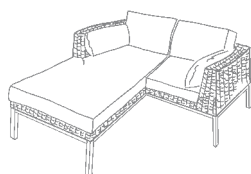

3-Sitzer **Sofa FINN**, 1,5-Sitzer **FINN** und **Tische FINN**. Programm mit kubischen Konturen. Peddigrohr pergament.

FINN. Heißt Wohnfühlervergnügen pur. Als Sofa, Sessel oder als Sofa mit integriertem Longchair. In unterschiedlichen Maßen und Proportionen. Und ausgestattet mit dem Plus an Komfort. Etwa in der Option des stufenlos verstellbares Nackenkissen. Handwerklich perfekt gearbeitet ist der geflochtene Korpus. Kombinationen mit Edelstahl oder wertvollen Massivhölzern – Nussbaum, Kirsche, Kernbuche, Eiche, Ahorn – bilden ausdrucksstarke Kontraste. Tische und Hocker runden das Sortiment zum perfekten Ganzen. Und natürlich die Möglichkeit mit Stoffen und Farben individuell zu kombinieren. Ganz im persönlichen Stil und Ambiente.

FINN. 2,5- und 3-Sitzer auch mit der Komfortvariate Longchair. Peddigrohr pergament.

FINN. Sesselprogramm auch mit Drehteller und als 1,5-Sitzer. Peddigrohr pergament

FINN Produktübersicht / Technische Details

FINN 2,5-Sitzer
Modell 8222

Höhe: 82 cm
Breite: 189 cm
Tiefe: 88 cm
Sitzhöhe: 43 cm
Sitztiefe: 53 cm

FINN 3-Sitzer
Modell 8223

Höhe: 82 cm
Breite: 219 cm
Tiefe: 88 cm
Sitzhöhe: 43 cm
Sitztiefe: 53 cm

FINN XXL
Modell 8234

Höhe: 82 cm
Breite: 239 cm
Tiefe: 98 cm
Sitzhöhe: 43 cm
Sitztiefe: 63 cm

FINN 2,5-Sitzer
Longchair
Modell 8228

Höhe: 82 cm
Breite: 189 cm
Tiefe: 88 cm
Tiefe Longchair: 172 cm
Sitzhöhe: 43 cm
Sitztiefe: 53 cm