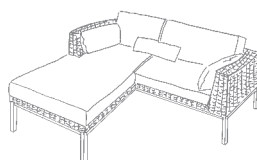

FINN 2,5-Sitzer
Modell 8222

Höhe: 82 cm
Breite: 189 cm
Tiefe: 88 cm
Sitzhöhe: 43 cm
Sitztiefe: 53 cm

FINN 3-Sitzer
Modell 8223

Höhe: 82 cm
Breite: 219 cm
Tiefe: 88 cm
Sitzhöhe: 43 cm
Sitztiefe: 53 cm

FINN XXL
Modell 8234

Höhe: 82 cm
Breite: 239 cm
Tiefe: 98 cm
Sitzhöhe: 43 cm
Sitztiefe: 63 cm

FINN 2,5-Sitzer
Longchair
Modell 8228

Höhe: 82 cm
Breite: 189 cm
Tiefe: 88 cm
Tiefe Longchair: 172 cm
Sitzhöhe: 43 cm
Sitztiefe: 53 cm

FINN 3-Sitzer
Longchair
Modell 8229

Höhe: 82 cm
Breite: 219 cm
Tiefe: 88 cm
Tiefe Longchair: 172 cm
Sitzhöhe: 43 cm
Sitztiefe: 53 cm

FINN XXL
Longchair
Modell 8239

Höhe: 82 cm
Breite: 239 cm
Tiefe: 98 cm
Tiefe Longchair: 182 cm
Sitzhöhe: 43 cm
Sitztiefe: 63 cm