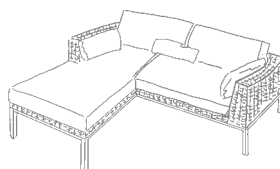

FINN 2,5-Sitzer
Modell 8222

Höhe: 82 cm
Breite: 189 cm
Tiefe: 88 cm
Sitzhöhe: 43 cm
Sitztiefe: 53 cm

FINN 3-Sitzer
Modell 8223

Höhe: 82 cm
Breite: 219 cm
Tiefe: 88 cm
Sitzhöhe: 43 cm
Sitztiefe: 53 cm

FINN XXL
Modell 8234

Höhe: 82 cm
Breite: 239 cm
Tiefe: 98 cm
Sitzhöhe: 43 cm
Sitztiefe: 63 cm

FINN 2,5-Sitzer
Longchair
Modell 8228

Höhe: 82 cm
Breite: 189 cm
Tiefe: 88 cm
Tiefe Longchair: 172 cm
Sitzhöhe: 43 cm
Sitztiefe: 53 cm

FINN 3-Sitzer
Longchair
Modell 8229

Höhe: 82 cm
Breite: 219 cm
Tiefe: 88 cm
Tiefe Longchair: 172 cm
Sitzhöhe: 43 cm
Sitztiefe: 53 cm

FINN XXL
Longchair
Modell 8239

Höhe: 82 cm
Breite: 239 cm
Tiefe: 98 cm
Tiefe Longchair: 182 cm
Sitzhöhe: 43 cm
Sitztiefe: 63 cm

FINN
1,5-Sitzer
Modell 8220

Höhe: 82 cm
Breite: 126 cm
Tiefe: 88 cm
Sitzhöhe: 43 cm
Sitztiefe: 53 cm

FINN
mit Drehteller
Modell 8211

Höhe: 82 cm
Breite: 99 cm
Tiefe: 88 cm
Sitzhöhe: 43 cm
Sitztiefe: 53 cm