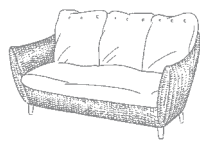

Secret Love 2711
Flechtdesign

Yaya 2751
Flechtdesign

FINN 8220
Carré

Technische Details Schaukelsessel James

James
Modell 8462

Höhe: 100 cm
Breite: 80 cm
Tiefe: 98 cm
Sitzhöhe: 44 cm
Sitztiefe: 52 cm

James mit Kufen
Modell 8463

Höhe: 107 cm
Breite: 80 cm
Tiefe: 105 cm
Sitzhöhe: 46 cm
Sitztiefe: 52 cm

Pünktchen
Modell 8464

Höhe: 38 cm
Ø: 62 cm
3 cm höhere Beine möglich

Diese Modelle sind doppelwandig geflochten und wahlweise in den Materialien Peddigrohr (ovale Form) oder Boondootrohr lieferbar. Peddigrohr Oberflächen sind in vielen verschiedenen Farbtönen lieferbar. Die Bandbreite reicht vom klar lackierten Naturmaterial über natürliche Farbtöne wie pergament oder virginia bis hin zu dunklen oder gewischten Farbtönen. Boondootrohr Oberflächen sind in den Varianten Boondoot natur gewachst oder Boondoot handgewachst (Biooberfläche) verfügbar. Die KATZ Möbelstoffkollektion umfasst strapazierfähige Stoffe in verschiedenen Qualitäten und Dessins sowie ausgesuchte Lederqualitäten. Die Sitzkissenpolster bestehen aus hochwertigen Polyätherschäumen. Zur Unterfederung der Sitzpolster werden elastische Gummigurte eingesetzt. Das stabile Untergestell aus Holz wird als Rippenkonstruktion vergleichbar den Spanten beim Schiffsbau hergestellt. Die Kufen des Modells 8463 werden aus Buche Schichtholz gefertigt. Die Beine von Pünktchen in der Qualität Ahorn massiv.

Kombinationsmöglichkeit Sofa und Sessel

Hélène 8476
Höhe: 90 cm
Breite: 244 cm
Tiefe: 110 cm

Lilly 8489
Höhe: 86 cm
Breite: 204 cm
Tiefe: 84 cm

Sofie 8475 L / Sofie 8475 R
Höhe: 87 cm
Breite: 180 cm
Tiefe: 100 cm