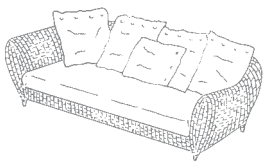

Secret Love 2711
Flechtdesign

Yaya 2751
Flechtdesign

FINN 8220
Carré

Technische Details Schaukelsessel James

James
Modell 8462

Höhe: 100 cm
Breite: 80 cm
Tiefe: 98 cm
Sitzhöhe: 44 cm
Sitztiefe: 52 cm

James mit Kufen
Modell 8463

Höhe: 107 cm
Breite: 80 cm
Tiefe: 105 cm
Sitzhöhe: 46 cm
Sitztiefe: 52 cm

Pünktchen
Modell 8464

Höhe: 38 cm
Ø: 62 cm
3 cm höhere Beine möglich

Diese Modelle sind doppelwandig geflochten und wahlweise in den Materialien Peddigrohr (ovale Form) oder Boondootrohr lieferbar. Peddigrohr Oberflächen sind in vielen verschiedenen Farbtönen lieferbar. Die Bandbreite reicht vom klar lackierten Naturmaterial über natürliche Farbtöne wie pergament oder virginia bis hin zu dunklen oder gewischten Farbtönen. Boondootrohr Oberflächen sind in den Varianten Boondoot natur gewachst oder Boondoot handgewachst (Biooberfläche) verfügbar. Die KATZ Möbelstoffkollektion umfasst strapazierfähige Stoffe in verschiedenen Qualitäten und Dessins sowie ausgesuchte Lederqualitäten. Die Sitzkissenpolster bestehen aus hochwertigen Polyätherschäumen. Zur Unterfederung der Sitzpolster werden elastische Gummigurte eingesetzt. Das stabile Untergestell aus Holz wird als Rippenkonstruktion vergleichbar den Spanten beim Schiffsbau hergestellt. Die Kufen des Modells 8463 werden aus Buche Schichtholz gefertigt. Die Beine von Pünktchen in der Qualität Ahorn massiv.

Kombinationsmöglichkeit Sofa und Sessel

Hélène 8476
Höhe: 90 cm
Breite: 244 cm
Tiefe: 110 cm

Lilly 8489
Höhe: 86 cm
Breite: 204 cm
Tiefe: 84 cm

Sofie 8475 L / Sofie 8475 R
Höhe: 87 cm
Breite: 180 cm
Tiefe: 100 cm