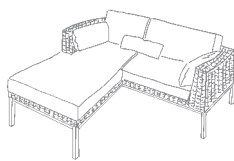

Das stabile Untergestell aus Holz wird als Rippenkonstruktion vergleichbar den Spanten beim Schiffsbau hergestellt.

FINN bietet Gestellvarianten für Sitzmöbel und Tische in

Holz (Ahorn, Buche, Nussbaum, Eiche oder europäische Kirsche; Querschnitt 4 x 4 cm) oder in Edelstahl (Querschnitt 3 x 3 cm).

FINN Sofa-Alternativen · Kombinationsmöglichkeit Sessel und Hocker

FINN 8222 / 8223
Höhe: 82 cm
Breite: 189 / 219 cm
Tiefe: 88 cm

FINN 8228 / 8229
Höhe: 82 cm
Breite: 189 / 219 cm
Tiefe: 88 cm
Tiefe Longchair: 172 cm

FINN 8210
Höhe: 82 cm
Breite: 99 cm
Tiefe: 88 cm

FINN 8225
Hocker mit Kissen
Höhe: 42 cm
Breite: 117 cm
60 cm

FINN 8224
Hocker mit Kissen
Höhe: 42 cm
Breite: 79 cm
Tiefe: 79 cm

FINN Tische in drei unterschiedlichen Höhen und fünf Tischplattenformaten, je nach Modell mit Geflechtablage möglich