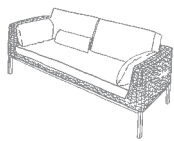

Optional verfügt FINN über ein stufenlos verstellbares Nackenkissen.

Die Sitzkissenpolster bestehen aus hochwertigen Polyätherschäumen. Zur Unterfederung der Sitzpolster werden Federholzleisten eingesetzt.

Das stabile Untergestell aus Holz wird als Rippenkonstruktion vergleichbar den Spanten beim Schiffsbau hergestellt.

FINN bietet Gestellvarianten für Sitzmöbel und Tische in

Holz (Ahorn, Buche, Nussbaum, Eiche oder europäische Kirsche; Querschnitt 4 x 4 cm) oder in Edelstahl (Querschnitt 3 x 3 cm).

FINN Sofa-Alternativen · Kombinationsmöglichkeit Sessel und Hocker

FINN 8222 / 8223
Höhe: 82 cm
Breite: 189 / 219 cm
Tiefe: 88 cm

FINN 8228 / 8229
Höhe: 82 cm
Breite: 189 / 219 cm
Tiefe: 88 cm
Tiefe Longchair: 172 cm