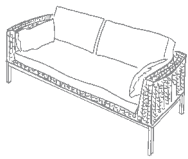

FINN.

Im XXL-Format bietet FINN noch mehr Platz für wohnliche Qualitäten. Sitzkomfort und Bequemlichkeit werden hier groß geschrieben, denn jeder darf hier so sitzen, liegen, lümmeln und entspannen wie er es gerne mag. Wem das noch nicht reicht, der sollte das XXL-Format mit integriertem Longchair unbedingt kennen lernen.

3-Sitzer Sofa: **FINN 8223** · Drehsessel: **FINN 8211**
Geflecht: Peddigrohr · Farbe: pergament

Sofas

Héléne 8476
katzundco

Héléne 8472
katzundco

Sofie 8475
katzundco

Lilly 8489
katzundco

SVEN 8253
Carré

FINN 8229
Carré

Technische Details Sofa FINN XXL

FINN XXL

Modell 8234

Höhe: 82 cm
Breite: 239 cm
Tiefe: 98 cm
Sitzhöhe: 43 cm
Sitztiefe: 63 cm

FINN XXL

Longchair
Modell 8239

Höhe: 82 cm
Breite: 239 cm
Tiefe: 98 cm
Tiefe Longchair: 182 cm
Sitzhöhe: 43 cm
Sitztiefe: 63 cm

FINN

1,5-Sitzer
Modell 8220

Höhe: 82 cm
Breite: 126 cm
Tiefe: 88 cm
Sitzhöhe: 43 cm
Sitztiefe: 53 cm

FINN Sessel
mit Drehteller
Modell 8211

Höhe: 82 cm
Breite: 99 cm
Tiefe: 88 cm
Sitzhöhe: 43 cm
Sitztiefe: 53 cm