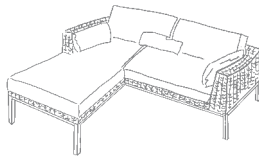

Technische Details Sofa FINN XXL

FINN XXL

Modell 8234

Höhe: 82 cm
Breite: 239 cm
Tiefe: 98 cm
Sitzhöhe: 43 cm
Sitztiefe: 63 cm

FINN XXL

Longchair
Modell 8239

Höhe: 82 cm
Breite: 239 cm
Tiefe: 98 cm
Tiefe Longchair: 182 cm
Sitzhöhe: 43 cm
Sitztiefe: 63 cm

FINN

1,5-Sitzer
Modell 8220

Höhe: 82 cm
Breite: 126 cm
Tiefe: 88 cm
Sitzhöhe: 43 cm
Sitztiefe: 53 cm

FINN Sessel
mit Drehteller
Modell 8211

Höhe: 82 cm
Breite: 99 cm
Tiefe: 88 cm
Sitzhöhe: 43 cm
Sitztiefe: 53 cm