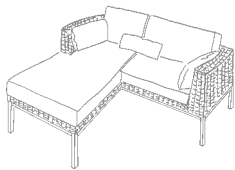

FINN.

Das klassische 3-Sitzer Format zeigt sich mit integriertem Longchair als wohnlicher Alleskönner mit der herausragenden Charaktereigenschaft Bequemlichkeit. Als Alternative gibt es dem Longchair auch für das Format 2,5-Sitzer. Edelstahl oder edle Hölzer harmonieren perfekt zum geflochtenen Korpus in Peddigrohr. Der sanfte Schwung der Armlehne macht FINN auch in der Longchair Variante unverwechselbar.

Hocker: **FINN 8224** · Sessel: **FINN 8210** mit Fußgestell
Geflecht: Peddigrohr · Farbe: pergament · Gestell: Nussbaum

Sofas

Hélène 8476
katzundco

Hélène 8472
katzundco

Sofie 8475
katzundco

Lilly 8489
katzundco

SVEN 8253
Carré

FINN 8229
Carré

Technische Details Sofa FINN Longchairs

FINN 3-Sitzer
Longchair
Modell 8229

Höhe: 82 cm
Breite: 219 cm
Tiefe: 88 / 172 cm
Sitzhöhe: 43 cm
Sitztiefe: 53 cm

FINN 2,5-Sitzer
Longchair
Modell 8228

Höhe: 82 cm
Breite: 189 cm
Tiefe: 88 / 172 cm
Sitzhöhe: 43 cm
Sitztiefe: 53 cm

FINN XXL
Longchair
Modell 8239

Höhe: 82 cm
Breite: 239 cm
Tiefe: 98 / 182 cm
Sitzhöhe: 43 cm
Sitztiefe: 63 cm

FINN Tisch
Modell 8146
mit Geflechtablage 8140