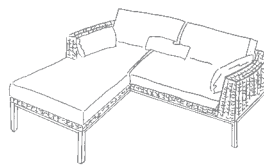

SVEN 8253
Carré

FINN 8229
Carré

Technische Details Sofa FINN Longchairs

FINN 3-Sitzer
Longchair
Modell 8229

Höhe: 82 cm
Breite: 219 cm
Tiefe: 88 / 172 cm
Sitzhöhe: 43 cm
Sitztiefe: 53 cm

FINN 2,5-Sitzer
Longchair
Modell 8228

Höhe: 82 cm
Breite: 189 cm
Tiefe: 88 / 172 cm
Sitzhöhe: 43 cm
Sitztiefe: 53 cm

FINN XXL
Longchair
Modell 8239

Höhe: 82 cm
Breite: 239 cm
Tiefe: 98 / 182 cm
Sitzhöhe: 43 cm
Sitztiefe: 63 cm

FINN Tisch
Modell 8146
mit Geflechtablage 8140