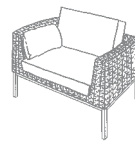

Das stabile Untergestell aus Holz wird als Rippenkonstruktion vergleichbar den Spanten beim Schiffsbau hergestellt.

FINN bietet Gestellvarianten für Sitzmöbel und Tische in

Holz (Ahorn, Buche, Nussbaum, Eiche oder europäische Kirsche; Querschnitt 4 x 4 cm) oder in Edelstahl (Querschnitt 3 x 3 cm).

Kombinationsmöglichkeit Sofas, Sessel, Hocker

FINN 8222 / 8223 / 8234
Höhe: 82 cm
Breite: 189 / 219 / 239 cm
Tiefe: 88 / 88 / 98 cm

FINN 8210
Höhe: 82 cm
Breite: 99 cm
Tiefe: 88 cm

FINN 8211
Höhe: 82 cm
Breite: 99 cm
Tiefe: 88 cm

FINN 8220
Höhe: 82 cm
Breite: 126 cm
Tiefe: 88 cm

FINN 8225
Höhe: 42 cm
Breite: 117 cm
Tiefe: 60 cm

FINN 8224
Höhe: 42 cm
Breite: 79 cm
Tiefe: 79 cm

FINN Tische in drei unterschiedlichen Höhen und fünf Tischplattenformaten, je nach Modell mit Geflechtablage möglich

FINN 8145
Höhe: 49,5 cm
Breite: 74 cm
Tiefe: 74 cm

FINN 8161
Höhe: 25,5 cm
Breite: 84 cm
Tiefe: 84 cm

FINN 8124
Höhe: 38 cm
Breite: 58 cm
Tiefe: 58 cm

FINN 8155
Höhe: 49,5 cm
Breite: 116 cm
Tiefe: 74 cm

FINN 8134 mit
Geflechtablage 8130
Höhe: 38 cm
Breite: 116 cm
Tiefe: 58 cm