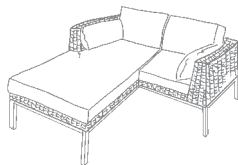

SVEN 8253
Carré

FINN 8229
Carré

Technische Details Sofa FINN Longchairs

FINN 3-Sitzer
Longchair
Modell 8229

Höhe: 82 cm
Breite: 219 cm
Tiefe: 88 / 172 cm
Sitzhöhe: 43 cm
Sitztiefe: 53 cm

FINN 2,5-Sitzer
Longchair
Modell 8228

Höhe: 82 cm
Breite: 189 cm
Tiefe: 88 / 172 cm
Sitzhöhe: 43 cm
Sitztiefe: 53 cm

FINN XXL
Longchair
Modell 8239

Höhe: 82 cm
Breite: 239 cm
Tiefe: 98 / 182 cm
Sitzhöhe: 43 cm
Sitztiefe: 63 cm

FINN Tisch
Modell 8146
mit Geflechtablage 8140

Höhe: 47 cm
Breite: 74 cm
Tiefe: 74 cm

FINN wird doppelwandig in Peddigrohr (ovale Form) geflochten. Peddigrohr Oberflächen sind in vielen verschiedenen Farbtönen lieferbar. Die Bandbreite reicht vom klar lackierten Naturmaterial über natürliche Farbtöne wie pergament oder virginia bis hin zu dunklen oder gewischten Farbtönen. Die KATZ Möbelstoffkollektion umfasst strapazierfähige Leder und Stoffe in verschiedenen Qualitäten und Dessins.