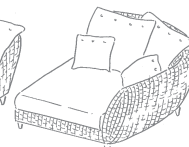

Hélène
Modell 8474

Höhe: 90 cm
Breite: 246 cm
Tiefe: 132 cm
Sitzhöhe: 43 cm
Sitztiefe: 80 cm
3 cm höhere Beine möglich

Hélène
Modell 8477

Höhe: 90 cm
Breite: 266 cm
Tiefe: 132 cm
Sitzhöhe: 43 cm
Sitztiefe: 80 cm
3 cm höhere Beine möglich

Hélène
Modell 8477 T (Korpus teilbar)

Höhe: 90 cm
Breite: 266 cm
Tiefe: 132 cm
Sitzhöhe: 43 cm
Sitztiefe: 80 cm
3 cm höhere Beine möglich

Hélène
Modell 8477 R

Höhe: 90 cm
Breite: 133 cm
Tiefe: 132 cm
Sitzhöhe: 43 cm
Sitztiefe: 80 cm

Hélène
Modell 8477 Z

Höhe: 90 cm
Breite: 90 cm
Tiefe: 132 cm
Sitzhöhe: 43 cm
Sitztiefe: 80 cm

Hélène
Modell 8477 L

Höhe: 90 cm
Breite: 133 cm
Tiefe: 132 cm
Sitzhöhe: 43 cm
Sitztiefe: 80 cm

3 cm höhere Beine möglich