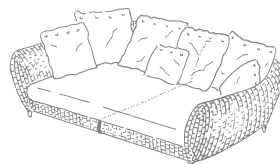

Hélène
Modell 8486

Höhe: 90 cm
Breite: 244 cm
Tiefe: 100 cm
Sitzhöhe: 43 cm
Sitztiefe: 57 cm
3 cm höhere Beine möglich

Hélène
Modell 8476

Höhe: 90 cm
Breite: 244 cm
Tiefe: 110 cm
Sitzhöhe: 43 cm
Sitztiefe: 65 cm
3 cm höhere Beine möglich

Hélène
Modell 8474

Höhe: 90 cm
Breite: 246 cm
Tiefe: 132 cm
Sitzhöhe: 43 cm
Sitztiefe: 80 cm
3 cm höhere Beine möglich

Hélène
Modell 8477

Höhe: 90 cm
Breite: 266 cm
Tiefe: 132 cm
Sitzhöhe: 43 cm
Sitztiefe: 80 cm
3 cm höhere Beine möglich

Hélène
Modell 8477 T (Korpus teilbar)

Höhe: 90 cm
Breite: 266 cm
Tiefe: 132 cm
Sitzhöhe: 43 cm
Sitztiefe: 80 cm
3 cm höhere Beine möglich

Hélène
Modell 8477 R

Höhe: 90 cm
Breite: 133 cm
Tiefe: 132 cm
Sitzhöhe: 43 cm
Sitztiefe: 80 cm

Hélène
Modell 8477 Z

Höhe: 90 cm
Breite: 90 cm
Tiefe: 132 cm
Sitzhöhe: 43 cm
Sitztiefe: 80 cm

Hélène
Modell 8477 L

Höhe: 90 cm
Breite: 133 cm
Tiefe: 132 cm
Sitzhöhe: 43 cm
Sitztiefe: 80 cm

3 cm höhere Beine möglich