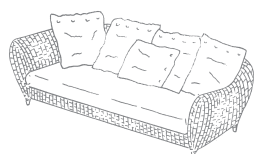

Hélène
Modell 8485

Höhe: 90 cm
Breite: 204 cm
Tiefe: 100 cm
Sitzhöhe: 43 cm
Sitztiefe: 57 cm
3 cm höhere Beine möglich

Hélène
Modell 8472

Höhe: 90 cm
Breite: 204 cm
Tiefe: 110 cm
Sitzhöhe: 43 cm
Sitztiefe: 65 cm
3 cm höhere Beine möglich

Hélène
Modell 8486

Höhe: 90 cm
Breite: 244 cm
Tiefe: 100 cm
Sitzhöhe: 43 cm
Sitztiefe: 57 cm
3 cm höhere Beine möglich

Hélène
Modell 8476

Höhe: 90 cm
Breite: 244 cm
Tiefe: 110 cm
Sitzhöhe: 43 cm
Sitztiefe: 65 cm
3 cm höhere Beine möglich

Hélène
Modell 8477 T (Korpus teilbar)

Höhe: 90 cm
Breite: 266 cm
Tiefe: 132 cm
Sitzhöhe: 43 cm
Sitztiefe: 80 cm
3 cm höhere Beine möglich

Hélène
Modell 8477 R

Höhe: 90 cm
Breite: 133 cm
Tiefe: 132 cm
Sitzhöhe: 43 cm
Sitztiefe: 80 cm

Hélène
Modell 8477 Z

Höhe: 90 cm
Breite: 90 cm
Tiefe: 132 cm
Sitzhöhe: 43 cm
Sitztiefe: 80 cm

Hélène
Modell 8477 L

Höhe: 90 cm
Breite: 133 cm
Tiefe: 132 cm
Sitzhöhe: 43 cm
Sitztiefe: 80 cm

3 cm höhere Beine möglich