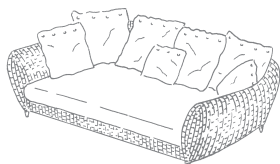

Hélène
Modell 8485

Höhe: 90 cm
Breite: 204 cm
Tiefe: 100 cm
Sitzhöhe: 43 cm
Sitztiefe: 57 cm
3 cm höhere Beine möglich

Hélène
Modell 8472

Höhe: 90 cm
Breite: 204 cm
Tiefe: 110 cm
Sitzhöhe: 43 cm
Sitztiefe: 65 cm
3 cm höhere Beine möglich

Hélène
Modell 8486

Höhe: 90 cm
Breite: 244 cm
Tiefe: 100 cm
Sitzhöhe: 43 cm
Sitztiefe: 57 cm
3 cm höhere Beine möglich

Hélène
Modell 8476

Höhe: 90 cm
Breite: 244 cm
Tiefe: 110 cm
Sitzhöhe: 43 cm
Sitztiefe: 65 cm
3 cm höhere Beine möglich

Hélène
Modell 8474

Höhe: 90 cm
Breite: 246 cm
Tiefe: 132 cm
Sitzhöhe: 43 cm
Sitztiefe: 80 cm
3 cm höhere Beine möglich

Hélène
Modell 8477

Höhe: 90 cm
Breite: 266 cm
Tiefe: 132 cm
Sitzhöhe: 43 cm
Sitztiefe: 80 cm
3 cm höhere Beine möglich

Hélène
Modell 8477 T (Korpus teilbar)

Höhe: 90 cm
Breite: 266 cm
Tiefe: 132 cm
Sitzhöhe: 43 cm
Sitztiefe: 80 cm
3 cm höhere Beine möglich

Hélène
Modell 8477 R

Höhe: 90 cm
Breite: 133 cm
Tiefe: 132 cm
Sitzhöhe: 43 cm
Sitztiefe: 80 cm